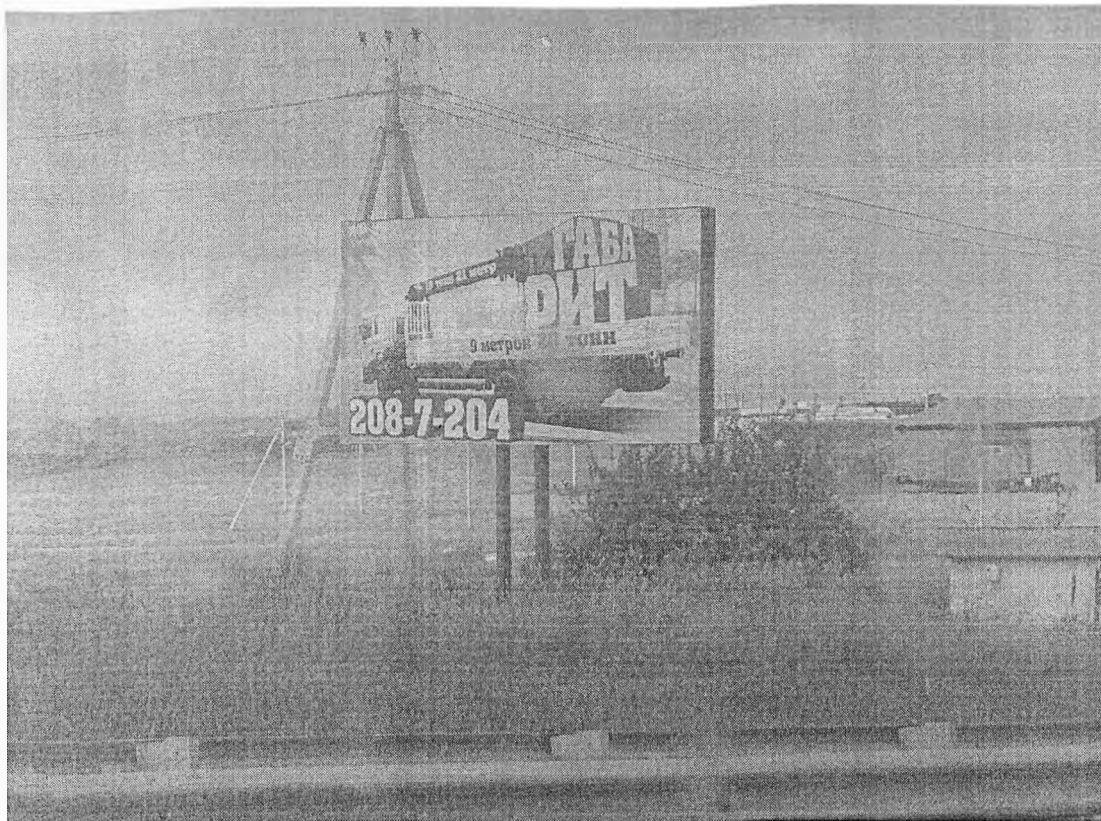

1. Демонтировать рекламную конструкцию в виде двухстороннего щита 3\*6 м на двух опорных стойках, установленную вдоль автомобильной дороги «Красноярск - Енисейск», ориентировочно на км 12 + 800 м (слева) по направлению из г. Красноярск.
2. Привести место установки в надлежащее состояние **в 30- дневный срок** с момента получения настоящего предписания.
3. Информацию об исполнении предписания с фотоподтверждением о проведенных работах представить по адресу: п. Емельяново, пер. Кооперативный, д.7, кабинет № 9, в трехдневный срок с даты проведения демонтажа.
4. В случае неисполнения данного предписания в установленный срок, указанная рекламная конструкция будет демонтирована специализированной организацией.

*Приложение: фотофиксация.*

[МЕСТО ДЛЯ ПОДПИСИ]

Руководитель

А. Ю. Саакян

Катанова Виктория Валерьевна  
89504110509  
2728384

**ФОТОФИКСАЦИЯ**  
места установки рекламной конструкции

Незаконная рекламная конструкция вдоль автомобильной дороги «Красноярск - Енисейск» ориентировочно на км 12 + 800 м (слева) по направлению из г. Красноярск.