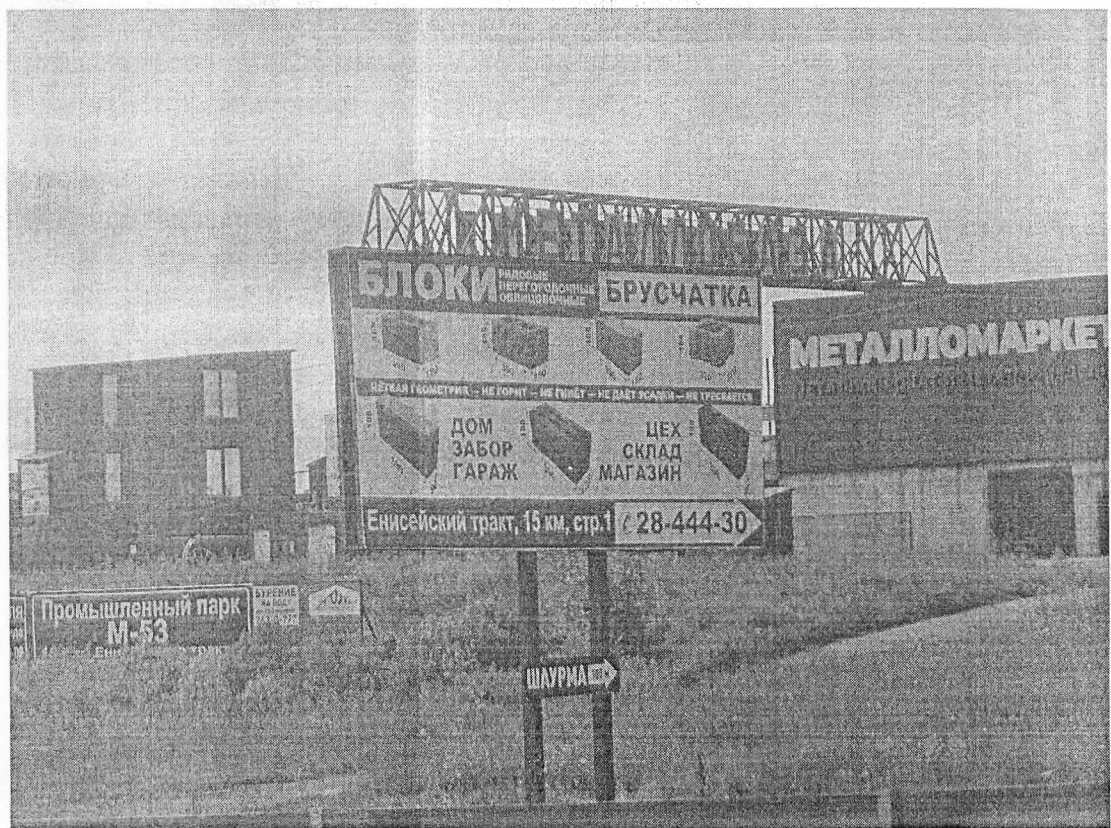

ФОТОФИКСАЦИЯ
места установки рекламной конструкции

Незаконная рекламная конструкция вдоль автомобильной дороги «Красноярск - Енисейск» ориентировочно на км 13 + 600 м (слева) по направлению из г. Красноярск.