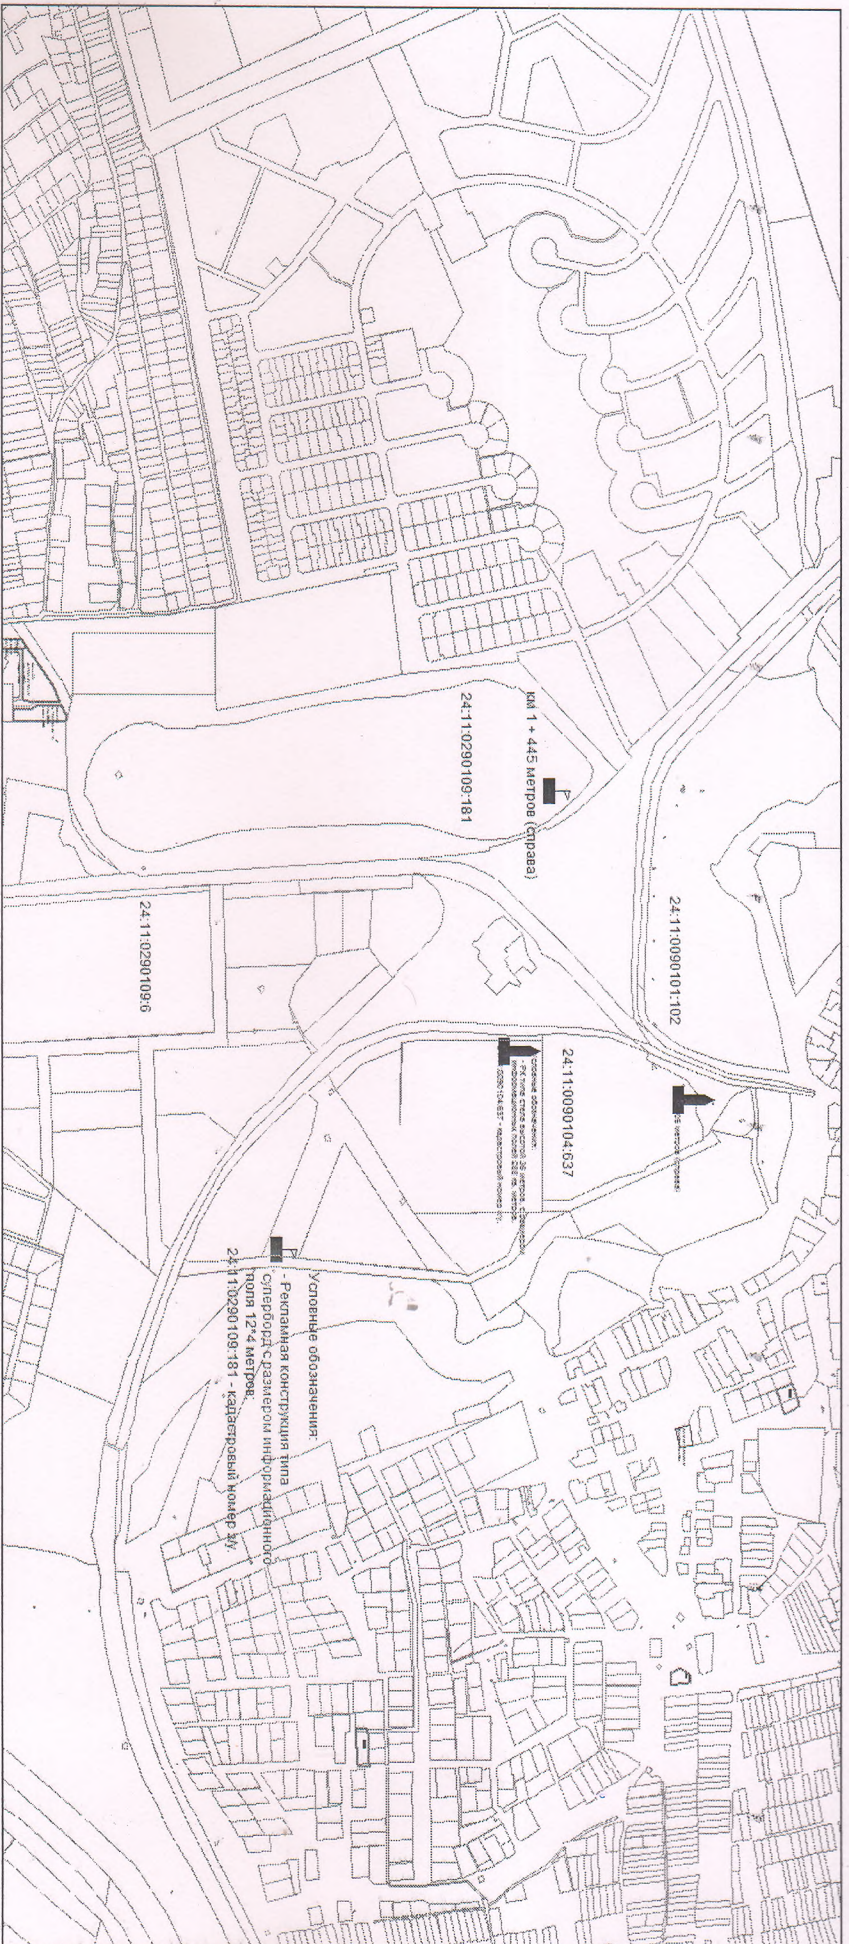

Схема размещения ПК в Емельяновском районе:
вдоль автомобильной дороги Подъезд к комплексной жилой застройке «Новалэнд»

Приложение № 45 к постановлению администрации
Емельяновского района №2937 от 30.12.2013г.

км 1 +445 метров (справа)
На земельном участке с кадастровым номером 24:11:0290109:181, зарегистрированным по адресу: Российская Федерация, Красноярский край, Емельяновский район, поселок Солонцы, проспект Котельникова, 8.