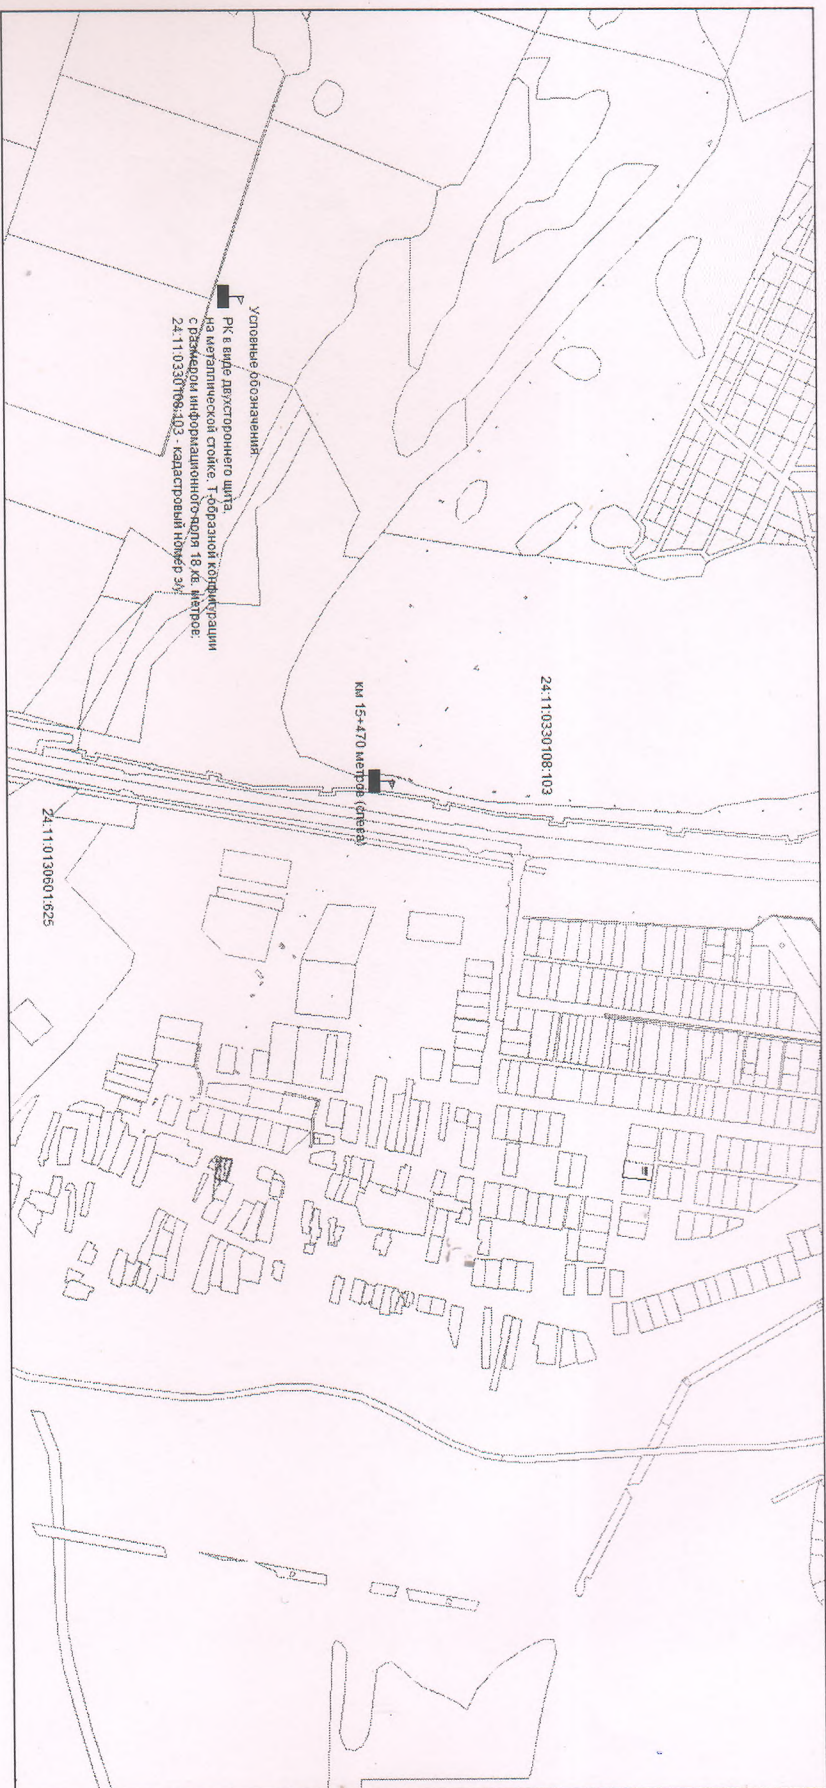

СХЕМА РАЗМЕЩЕНИЯ РЕКЛАМНЫХ КОНСТРУКЦИЙ В ЕМЕЛЬЯНОВСКОМ РАЙОНЕ
ВДОЛЬ АВТОМОБИЛЬНОЙ ДОРОГИ «Красноярск-Енисейск»

Приложение № 47 к постановлению администрации
Емельяновского района №2937 от 30.12.2013г.

Вблизи земельного участка с кадастровым номером 24.11.0330108.103, зарегистрированным по адресу: Россия, Красноярский край, Емельяновский район, с. Шуваево вдоль автодороги «Красноярск-Енисейск» км 15+470 метров (слева)